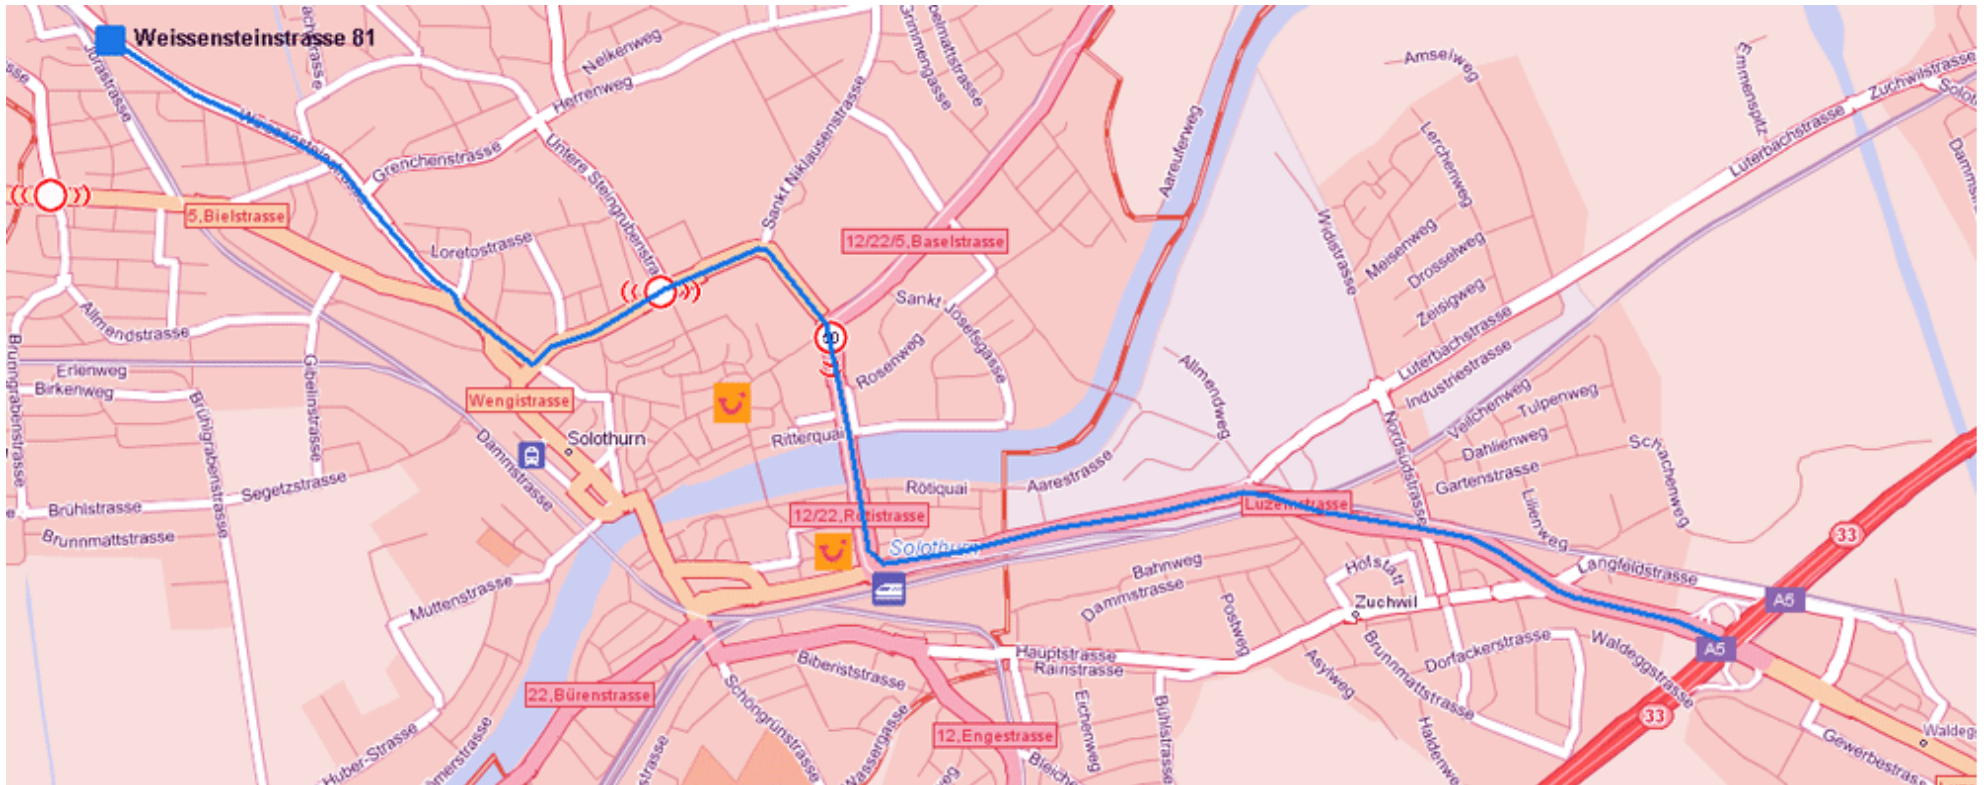

Adresse

Pro Sound Beschallungstechnik
Gewerbezentrum Vogelherd
Weissensteinstrasse 81
CH-4503 Solothurn
Tel +41 (0)32 623 92 66

Anfahrt

Autobahnausfahrt "Solothurn Ost" Richtung Biel
Solothurner Altstadt Richtung Biel umfahren
Verzweigung Richtung Langendorf, Weissenstein
Besucherparkplatz Weissensteinstrasse 81/Nord